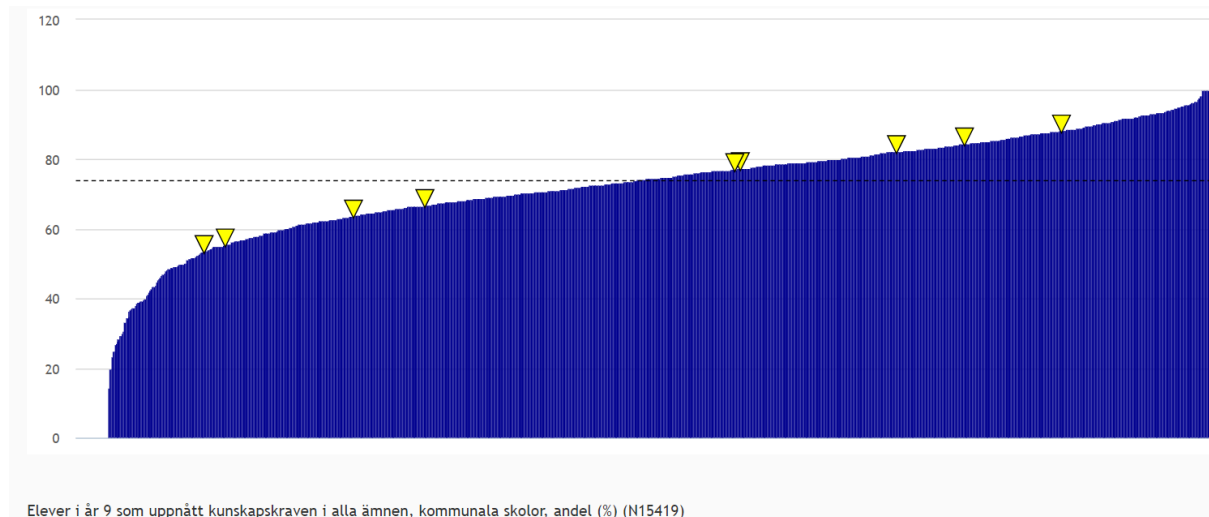

Jämförelse per enhet (2020)

Det finns också särskilda flikar för jämförelse på enhetsnivå. Dessa flikar hittar du under respektive område och de är markerade med ordet enhet. Alla nyckeltal som finns på enhetsnivå för verksamhetsområdet visas i en tabell på denna flik. Här kan du välja önskade enheter genom att fritextsöka i det vita textfältet. Eller klicka på Bläddra och sök dig fram till önskad enhet. Flera enheter kan väljas. Varje vald enhets data visas längst till höger i tabellen.