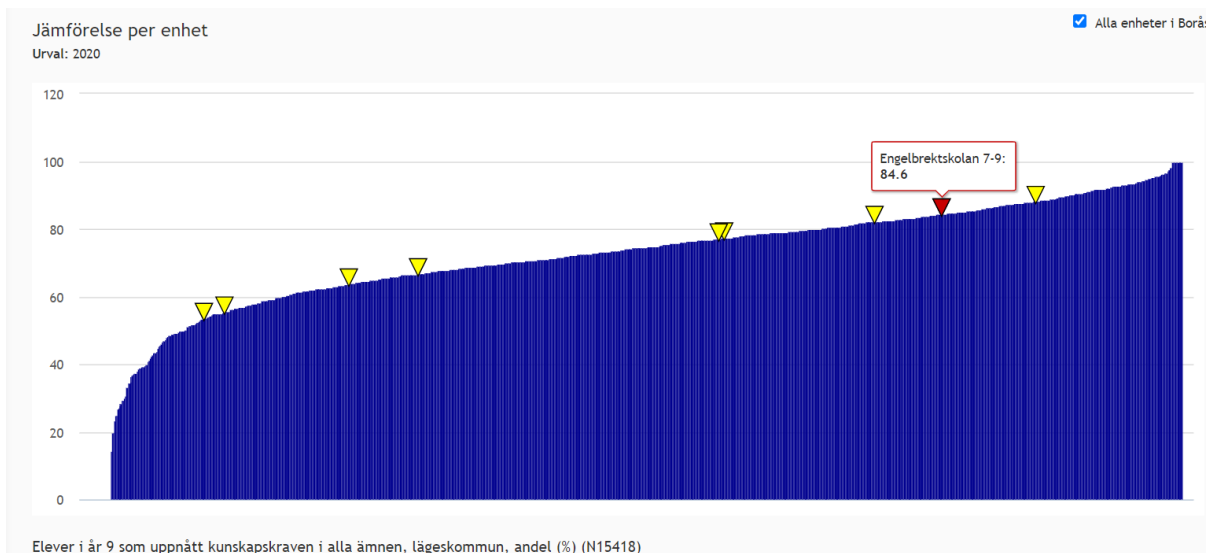

Öppna ett jämförelsedigram för att se resultatet i jämförelse med alla andra enheter i landet (dvs de blå staplarna). Den eller de enheter du valt markeras med röd triangel. Genom att kryssa i **Alla enheter i...** visas övriga enheter i din valda kommun.

Funktioner i Jämföraren – enhetsnivå

Visa resultat på enhetsnivå i ett jämförelsedigram	Visa resultat per enhet
Visa nyckeltal från en tabell i ett jämförelsedigram. Jämförelse med alla enheter i landet.	
Visa nyckeltal från en tabell i ett trenddiagram. Jämförelse med alla enheter (ovägt medel), kommunens enheter samt valda enheter.	
Visa nyckeltalets definition och källa.	
Utskrift av en hel sida. Expandera först önskade diagram och tabeller. Ikonen finns högst upp till höger på respektive sida.	
Exportera tabellen till Excel. Ikonen finns efter tabellens rubrik.	
Könsuppdelad statistik. Nyckeltalen markeras med Totalt, Män och Kvinnor. Om endast Totalt visas finns inte könsuppdelad statistik för det valda nyckeltalet.	☐ Könsuppdelat
Byt visningsår för jämförelsedigram. Ibland saknas data för det senaste året och då visas Data saknas för valda år. Byt år.	2020